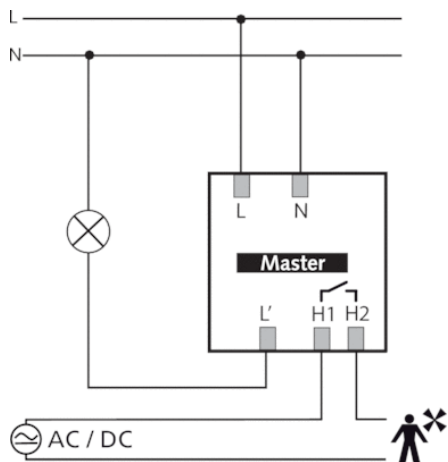

Описание

- Инфракрасный датчик присутствия потолочного монтажа
- Круглая зона обнаружения 360°, до Ø 8 m (64 кв.м)
- 1 канал освещения и 1 канала ОВК (Отопление, вентиляция, Кондиционирование)
- Подходит для всех типов ламп: люминесцентные (FL/PL/ESL), галогенные/накаливания, а так же светодиодные источники света
- Датчик настраивается только пультом дистанционного управления theSenda P (потенциометров настройки на приборе нет)
- Порог срабатывания по освещенности и задержка отключения настраивается с помощью пульта ДУ theSenda P (предварительная установка 300 lx, 10 min)
- Задержка включения и отключения канала ОВК настраивается с помощью пульта ДУ
- Функция "Самообучение" для порога срабатывания по освещенности
- Функция "Импульс"
- Настраиваемая чувствительность датчика
- Функция «Тест» для проверки настроек и зоны обнаружения
- Пульт управления освещением theSenda S и пульт настройки датчиков theSenda P (опционально)

Технические характеристики

Номинальное напряжение	230 V AC
Частота	50 Hz
высота установки	2 – 4 m
Минимальная высота	> 1,7 m
Тип монтажа	Накладной монтаж
Цвет	серый
Релейный выход	Освещение Присутствие
Измерение освещенности	Смешанное измерение освещенности
Диапазон настройки яркости	30 – 3000 lx
Лампы	Лампы накаливания/галогенные, Люминесцентные лампы, Энергосберегающие лампы, LEDs
Лампы накаливания/галогенные	2300 W
Мощность выхода включения	max. 400 A / 200 µs
Светодиодные лампы < 2 W	25 W
Светодиодные лампы 2-8 W	70 W
Светодиодные лампы > 8 W	80 W
Тип подключения	Винтовые клеммы
Макс. диаметр сечение кабеля	max. 2 x 2,5 mm ²
Размер скрываемой части корпуса	Ø 55 mm (NIS, PMI)
Зона обнаружения	50 m ² (Ø 8 m 360°)
Температура окружающей среды	-15 °C ... +50 °C
Степень защиты	IP 54 (если установлен)

Пример подключения

Зона обнаружения

Высота установки (A)	Сидящие люди (S)	Идущие люди (T)
2 m	5 m ² 2,5 m	38 m ² 7 m
2,5 m	7 m ² 3 m	38 m ² 7 m
3 m	13 m ² 4 m	50 m ² 8 m
3,5 m	–	50 m ² 8 m
4 m	–	64 m ² 9 m