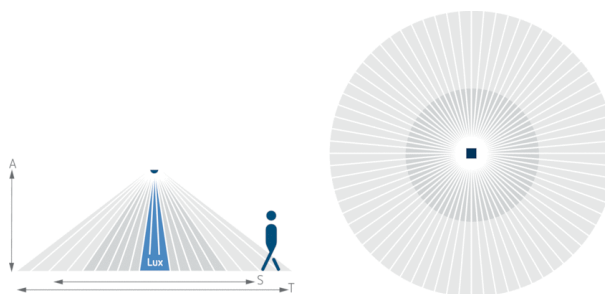

Описание

- Инфракрасный датчик присутствия потолочного монтажа
- Круглая зона обнаружения 360°, до Ø 8 m (64 кв.м)
- 1 канал освещения и 1 канала ОВК (Отопление, вентиляция, Кондиционирование)
- Подходит для всех типов ламп: люминесцентные (FL/PL/ESL), галогенные/накаливания, а так же светодиодные источники света
- Датчик настраивается только пультом дистанционного управления theSenda P (потенциометров настройки на приборе нет)
- Порог срабатывания по освещенности и задержка отключения настраивается с помощью пульта ДУ theSenda P (предварительная установка 300 lx, 10 min)
- Задержка включения и отключения канала ОВК настраивается с помощью пульта ДУ
- Функция "Самообучение" для порога срабатывания по освещенности
- Функция "Импульс"
- Настраиваемая чувствительность датчика
- Функция «Тест» для проверки настроек и зоны обнаружения
- Пульт управления освещением theSenda S и пульт настройки датчиков theSenda P (опционально)

Технические характеристики

Номинальное напряжение	230 V AC
Частота	50 Hz
высота установки	2 – 4 m
Минимальная высота	> 1,7 m
Тип монтажа	Накладной монтаж
Цвет	серый
Релейный выход	Освещение Присутствие
Измерение освещенности	Смешанное измерение освещенности
Диапазон настройки яркости	30 – 3000 lx
Лампы	Лампы накаливания/галогенные, Люминесцентные лампы, Энергосберегающие лампы, LEDs
Лампы накаливания/галогенные	2300 W
Мощность выхода включения	max. 400 A / 200 µs
Светодиодные лампы < 2 W	25 W
Светодиодные лампы 2-8 W	70 W
Светодиодные лампы > 8 W	80 W
Тип подключения	Винтовые клеммы
Макс. диаметр сечение кабеля	max. 2 x 2,5 mm ²
Размер скрываемой части корпуса	Ø 55 mm (NIS, PMI)
Зона обнаружения	50 m ² (Ø 8 m 360°)
Температура окружающей среды	-15 °C ... +50 °C
Степень защиты	IP 54 (если установлен)

Пример подключения

Зона обнаружения

Высота установки (A)	Сидящие люди (S)	Идущие люди (T)
2 m	5 m ² 2,5 m	38 m ² 7 m
2,5 m	7 m ² 3 m	38 m ² 7 m
3 m	13 m ² 4 m	50 m ² 8 m
3,5 m	–	50 m ² 8 m
4 m	–	64 m ² 9 m