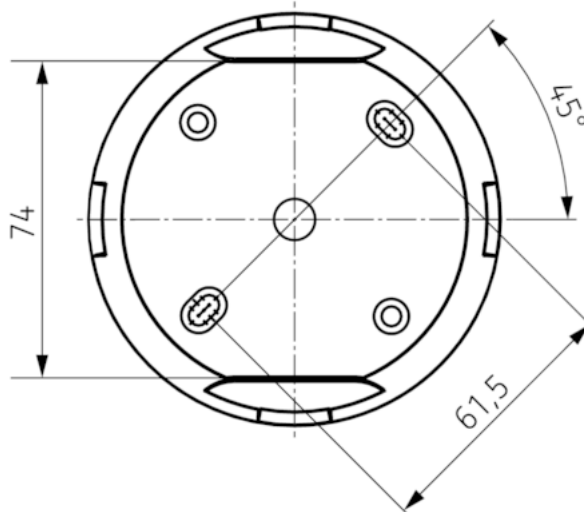

Чертежи

Аксессуары

SendoPro 868-A

- Артикул: 9070675
- Подробнее ▶ www.theben.de

theSenda P

- Артикул: 9070910
- Подробнее ▶ www.theben.de

theSenda S

- Артикул: 9070911
- Подробнее ▶ www.theben.de