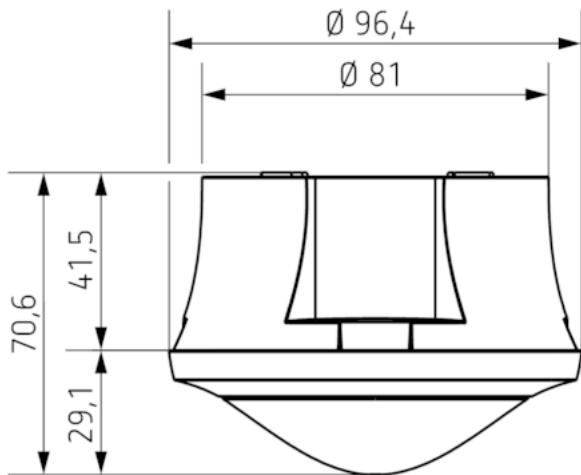

Чертежи

Аксессуары

SendoPro 868-A

- Артикул: 9070675
- Подробнее ▶ www.theben.de

theSenda P

- Артикул: 9070910
- Подробнее ▶ www.theben.de

theSenda S

- Артикул: 9070911
- Подробнее ▶ www.theben.de